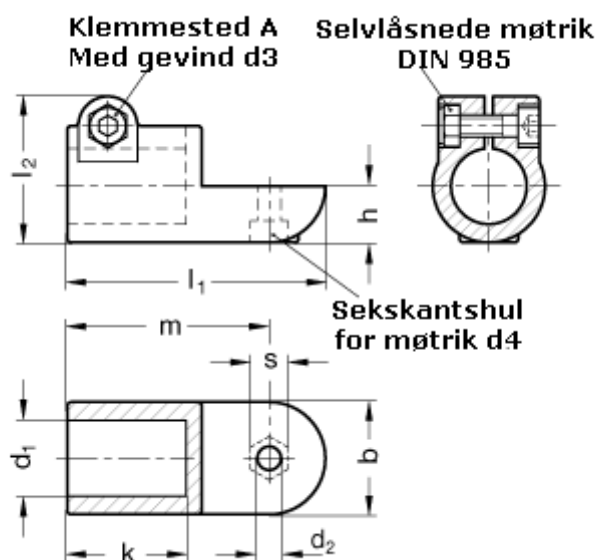

Varenummer: 20276B30MZ2BL  
Beskrivelse: E+G laskeforbindelse  
GN276-B30-MZ-2-BL

## Mål

$b = 40$	$m = 72$
$d_1 = B30$	$s = 13$
$d_2 = 8.2$	
$d_3 = M 8$	
$d_4 = M 8$	
$k = 42.5$	
$l_1 = 92$	
$l_2 = 52.0$	